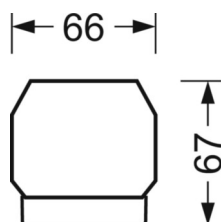

Механика

цвет корпуса	белый стандартный для электротехники RAL 9016
размеры (LxWxH/DxH)	1531mm x 55mm x 37mm
вес (нетто)	1.65kg
Вид монтажа	сборка трековых систем, световая структура

DEEP-LINK

<https://www.regiolux.de/ru/article/19510004250>

Ссылка	LED 5000lm 840
ηLB	100 %
Φ ↓/↑	98 % / 2 %
UGR поп./вдоль	20.7 / 22.1

размеры

L	1531 mm	Длина
B	55 mm	Ширина
H	37 mm	Высота