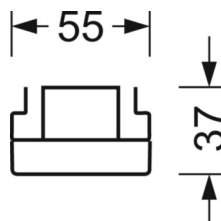

Механика

цвет корпуса	белый стандартный для электротехники RAL 9016
размеры (LxWxH/DxH)	1531mm x 55mm x 37mm
вес (нетто)	1.65kg
Вид монтажа	сборка трековых систем, световая структура

DEEP-LINK

<https://www.regiolux.de/ru/article/19510004250>

Ссылка	LED 5000lm 840
ηLB	100 %
Φ ↓/↑	98 % / 2 %
UGR поп./вдоль	20.7 / 22.1

размеры

L	1531 mm	Длина
B	55 mm	Ширина
H	37 mm	Высота