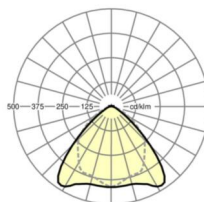

Механика

цвет корпуса	белый стандартный для электротехники RAL 9016
размеры (LxWxH/DxH)	1531mm x 55mm x 37mm
вес (нетто)	1.65kg
Вид монтажа	сборка трековых систем, световая структура

DEEP-LINK

<https://www.regiolux.de/ru/article/19510004250>

Ссылка	LED 5000lm 840
ηLB	100 %
Φ ↓/↑	98 % / 2 %
UGR поп./вдоль	20.7 / 22.1

размеры

L	1531 mm	Длина
B	55 mm	Ширина
H	37 mm	Высота